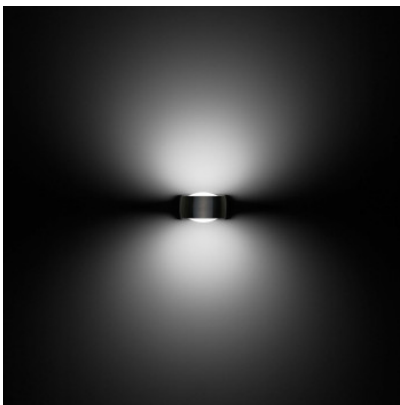

Oligo Grace Tunable White Wandleuchte

LED Wandleuchte Oligo Grace Tunable White aus Metall und Glas. Up- und Downlight getrennt steuerbar über Casambi.

Chrom	479,00 € UVP 639,00 €
MPN	40-931-22-05
EAN	4035162337196
Lichtstrom (Lumen)	950

Aluminium gebürstet	639,00 €
MPN	40-931-22-12
EAN	4035162337202
Lichtstrom (Lumen)	950

weiß glänzend	639,00 €
MPN	40-931-22-20
EAN	4035162337219
Lichtstrom (Lumen)	950

19.04.2024 4:08:24

Alle angezeigten Preise verstehen sich inklusive 19% MwSt bei Lieferung nach Deutschland ohne eventuell anfallende Versandkosten.