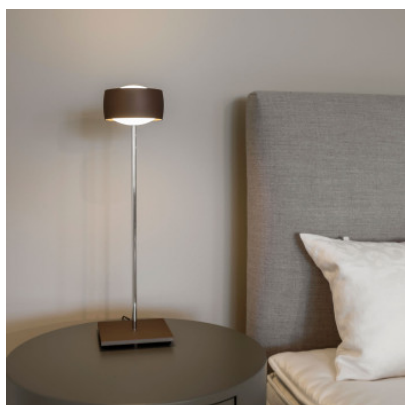

## Oligo Grace Tunable White Tischleuchte

LED Tischleuchte Oligo Grace Tunable White aus Metall, Glas und Kunstglas. Up- und Downlight getrennt steuerbar über Gestensteuerung, Casambi.

|                     |               |
|---------------------|---------------|
| Aluminium gebürstet | 849,00 €      |
| MPN                 | G45-931-11-12 |
| EAN                 | 4035162338254 |
| Lichtstrom (Lumen)  | 1150          |
| Chrom               | 849,00 €      |
| MPN                 | G45-931-11-05 |
| EAN                 | 4035162338230 |
| Lichtstrom (Lumen)  | 1150          |
| schwarz matt        | 849,00 €      |
| MPN                 | G45-931-11-23 |
| EAN                 | 4035162338285 |
| Lichtstrom (Lumen)  | 1150          |
| weiß glänzend       | 849,00 €      |
| MPN                 | G45-931-11-20 |
| EAN                 | 4035162338278 |
| Lichtstrom (Lumen)  | 1150          |
| Brazilian Brown     | 889,00 €      |
| MPN                 | G45-931-11-41 |
| EAN                 | 4035162338292 |
| Lichtstrom (Lumen)  | 1150          |
| Espresso            | 889,00 €      |
| MPN                 | G45-931-11-48 |
| EAN                 | 4035162338308 |
| Lichtstrom (Lumen)  | 1150          |
| Gold matt           | 889,00 €      |
| MPN                 | G45-931-11-09 |
| EAN                 | 4035162338247 |
| Lichtstrom (Lumen)  | 1150          |
| Purple Grey         | 889,00 €      |
| MPN                 | G45-931-11-49 |
| EAN                 | 4035162338315 |
| Lichtstrom (Lumen)  | 1150          |
| Satin Copper        | 889,00 €      |
| MPN                 | G45-931-11-15 |
| EAN                 | 4035162338261 |
| Lichtstrom (Lumen)  | 1150          |