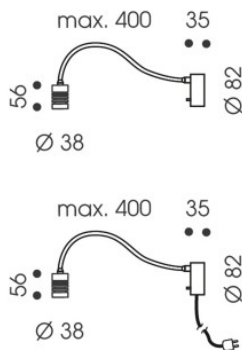

Oligo Just A Little Wandleuchte

LED Wandleuchte Oligo Just A Little mit Metallgehäuse, Flexarm und Glaslinse. Schalter am Wandssockel. Ausrichtbares Licht. Für Montage auf Wandauslass oder mit Steckerkabel.

für Wandauslass	276,00 €
MPN	40-893-21-12
EAN	4035162290750
Lichtstrom (Lumen)	250

mit Steckerzuleitung	276,00 €
MPN	40-893-31-12
EAN	4035162290767
Lichtstrom (Lumen)	250

20.04.2024 8:23:47

Alle angezeigten Preise verstehen sich inklusive 19% MwSt bei Lieferung nach Deutschland ohne eventuell anfallende Versandkosten.