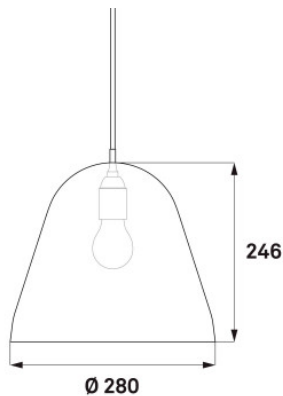

Nyta Tilt schwarz 5m

Die matt schwarze Pendelleuchte Tilt von Nyta ist in dieser Variante mit einem extra-langen Stromkabel versehen und bietet somit viel Flexibilität bei der Aufhängung.

Kabel grau	479,00 € UVP 508,00 €
MPN	TILT 2.2.6B
EAN	4260366481424
Kabel rot	479,00 € UVP 508,00 €
MPN	TILT 2.2.3B
EAN	4260366481394
Kabel schwarz	479,00 € UVP 508,00 €
MPN	TILT 2.2.2B
EAN	4260366481387
Kabel weiß	479,00 € UVP 508,00 €
MPN	TILT 2.2.1B
EAN	4260366481370

Leuchtmittel
Abmessungen

1 x max. 150W 230V E27 Glühlampe.
Schirmdurchmesser 28 cm, Schirmhöhe 24,6 cm,
Kabellänge 500 cm.

26.04.2024 16:50:11

Alle angezeigten Preise verstehen sich inklusive 19% MwSt bei Lieferung nach Deutschland ohne eventuell anfallende Versandkosten.