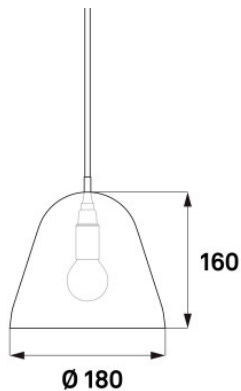

## Nyta Tilt S weiß 5m

Die Pendelleuchte Tilt S von Nyta, in dieser Ausführung mit einem extra-langen Stromkabel, offeriert direktes, gerichtetes Licht, das entlang der Öffnung des Schirms gedreht und geschwenkt werden kann.

Kabel grau	359,00 € <del>UVP 378,00 €</del>
MPN	TILT S 1.1.6B
EAN	4260366481660
Kabel rot	359,00 € <del>UVP 378,00 €</del>
MPN	TILT S 1.1.3B
EAN	4260366481639
Kabel schwarz	359,00 € <del>UVP 378,00 €</del>
MPN	TILT S 1.1.2B
EAN	4260366481622
Kabel weiß	359,00 € <del>UVP 378,00 €</del>
MPN	TILT S 1.1.1B
EAN	4260366481615

Leuchtmittel  
Abmessungen

1 x max. 60W 230V E14 Glühlampe.  
Schirmdurchmesser 18 cm, Schirmhöhe 16 cm,  
Kabellänge 500 cm.

29.04.2024 21:13:56

Alle angezeigten Preise verstehen sich inklusive 19% Mwst bei Lieferung nach Deutschland ohne eventuell anfallende Versandkosten.