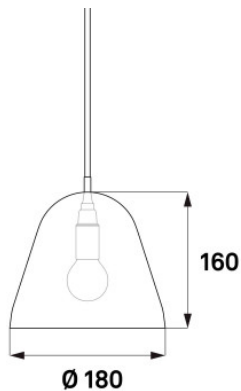

Nyta Tilt S weiß 3m

Die kleine Pendelleuchte Tilt S von Nyta besticht durch ihr angesagtes Design und ihre hervorragende Funktionalität und Lichtwirkung.

Kabel grau	339,00 € UVP 361,00 €
MPN	TILT S 1.1.6
EAN	4260366480427
Kabel rot	339,00 € UVP 361,00 €
MPN	TILT S 1.1.3
EAN	4260366480397
Kabel schwarz	339,00 € UVP 361,00 €
MPN	TILT S 1.1.2
EAN	4260366480380
Kabel weiß	339,00 € UVP 361,00 €
MPN	TILT S 1.1.1
EAN	4260366480373

Leuchtmittel
Abmessungen

1 x max. 60W 230V E14 Glühlampe.
Schirmdurchmesser 18 cm, Schirmhöhe 16 cm,
Kabellänge 300 cm.

25.04.2024 22:39:43

Alle angezeigten Preise verstehen sich inklusive 19% Mwst bei Lieferung nach Deutschland ohne eventuell anfallende Versandkosten.