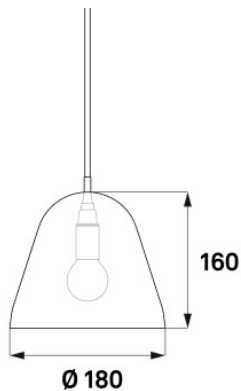

## Nyta Tilt S schwarz 5m

Die stilvolle, kleine Pendelleuchte Tilt S von Nyta, in diese Version mit extra-langem Kabel, spendet direktes, gerichtetes Licht. Der Leuchtschirm ist außen matt schwarz, innen matt weiß lackiert.

Kabel grau	359,00 € <del>UVP 378,00 €</del>
MPN	TILT S 2.2.6B
EAN	4260366481745

Kabel rot	359,00 € <del>UVP 378,00 €</del>
MPN	TILT S 2.2.3B
EAN	4260366481714

Kabel schwarz	359,00 € <del>UVP 378,00 €</del>
MPN	TILT S 2.2.2B
EAN	4260366481707

Kabel weiß	359,00 € <del>UVP 378,00 €</del>
MPN	TILT S 2.2.1B
EAN	4260366481691

Leuchtmittel  
Abmessungen

1 x max. 60W 230V E14 Glühlampe.  
Schirmdurchmesser 18 cm, Schirmhöhe 16 cm,  
Kabellänge 500 cm.