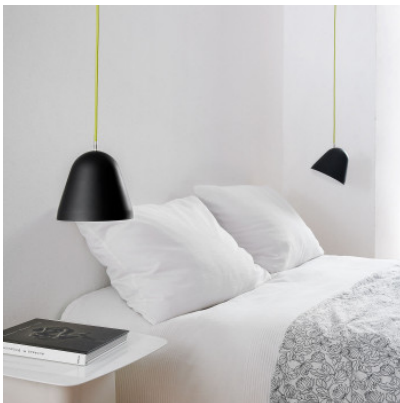

## Nyta Tilt S schwarz 5m

Die stilvolle, kleine Pendelleuchte Tilt S von Nyta, in diese Version mit extra-langem Kabel, spendet direktes, gerichtetes Licht. Der Leuchtschirm ist außen matt schwarz, innen matt weiß lackiert.

Kabel weiß	359,00 € <del>UVP 378,00 €</del>
MPN	TILT S 2.2.1B
EAN	4260366481691

Leuchtmittel  
Abmessungen

1 x max. 60W 230V E14 Glühlampe.  
Schirmdurchmesser 18 cm, Schirmhöhe 16 cm,  
Kabellänge 500 cm.