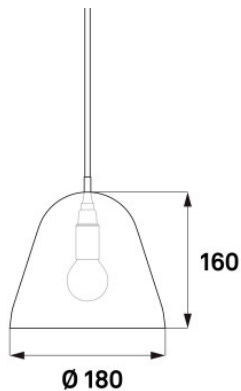

Nyta Tilt S grau 5m

Die matt graue Pendelleuchte Tilt von Nyta, in dieser Variante mit einem fünf Meter langen Stromkabel, ist eine flexible, moderne Lichtquelle, die jedem Raum das gewisse Etwas verleiht.

Kabel grau	359,00 € UVP 378,00 €
MPN	TILT S 3.3.6B
EAN	4260366481820
Kabel rot	359,00 € UVP 378,00 €
MPN	TILT S 3.3.3B
EAN	4260366481790
Kabel schwarz	359,00 € UVP 378,00 €
MPN	TILT S 3.3.2B
EAN	4260366481783
Kabel weiß	359,00 € UVP 378,00 €
MPN	TILT S 3.3.1B
EAN	4260366481776

Leuchtmittel
Abmessungen

1 x max. 60W 230V E14 Glühlampe.
Schirmdurchmesser 18 cm, Schirmhöhe 16 cm,
Kabellänge 300 cm.

24.04.2024 6:08:24

Alle angezeigten Preise verstehen sich inklusive 19% Mwst bei Lieferung nach Deutschland ohne eventuell anfallende Versandkosten.