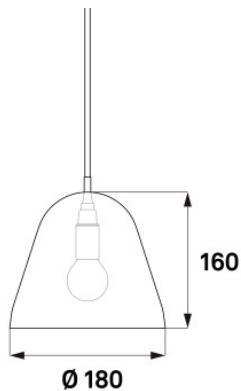

## Nyta Tilt S grau 3m

Die matt grau lackierte Pendelleuchte Tilt S von Nyta ist aus Aluminium gefertigt. Ein farbiges Textilkabel, das in 8 Farben erhältlich ist, verbindet den Schirm mit dem gleichfarbigen Baldachin.

Kabel grau	339,00 € <del>UVP 361,00 €</del>
MPN	TILT S 3.3.6
EAN	4260366481189

Kabel rot	339,00 € <del>UVP 361,00 €</del>
MPN	TILT S 3.3.3
EAN	4260366481158

Kabel schwarz	339,00 € <del>UVP 361,00 €</del>
MPN	TILT S 3.3.2
EAN	4260366481141

Kabel weiß	339,00 € <del>UVP 361,00 €</del>
MPN	TILT S 3.3.1
EAN	4260366481134

Leuchtmittel  
Abmessungen

1 x max. 60W 230V E14 Glühlampe.  
Schirmdurchmesser 18 cm, Schirmhöhe 16 cm,  
Kabellänge 300 cm.