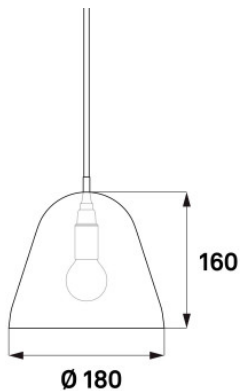

Nyta Tilt S Brass

Die Pendelleuchte Tilt S Messing von Nyta ist die kleiner Variante der gleichnamigen Leuchtenserie und lässt sich optimal zur Tischbeleuchtung einsetzen.

Kabel 3m	589,00 € UVP 619,00 €
MPN	TILT S BRASS 1.1.1
EAN	4260366480991

Kabel 5m	609,00 € UVP 637,00 €
MPN	TILT S BRASS 1.1.1B
EAN	4260366483220

Leuchtmittel
Abmessungen

1 x max. 60W 230V E14 Glühlampe.
Schirmdurchmesser 18 cm, Schirmhöhe 16 cm,
Kabellänge 300 cm bzw. 500 cm.