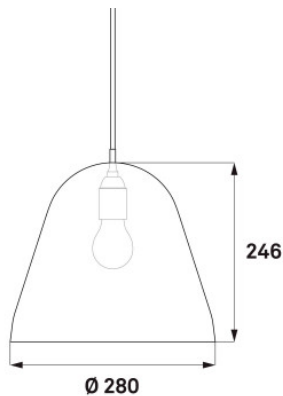

Nyta Tilt grau 3m

Die matt graue Pendelleuchte Tilt von Nyta besticht durch ihren Leuchtschirm, der entlang seiner Öffnung geschwenkt und gedreht werden kann, so dass der Lichtstrahl genau ausgerichtet werden kann.

Leuchtmittel
Abmessungen

1 x max. 150W 230V E27 Glühlampe.
Schirmdurchmesser 28 cm, Schirmhöhe 24,6 cm,
Kabellänge 300 cm.

26.04.2024 5:11:30

Alle angezeigten Preise verstehen sich inklusive 19% MwSt bei Lieferung nach Deutschland ohne eventuell anfallende Versandkosten.