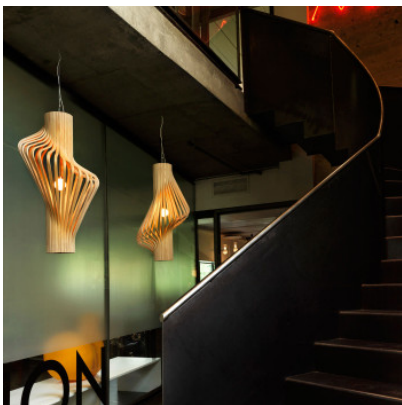

## Northern Diva Pendant

Eiche	2.619,00 € <del>UVP 3.272,00 €</del>
MPN	380+391
Energieeffizienzklasse	G
geräucherte Eiche	2.619,00 € <del>UVP 3.272,00 €</del>
MPN	382+391
Energieeffizienzklasse	G

23.04.2024 14:19:02