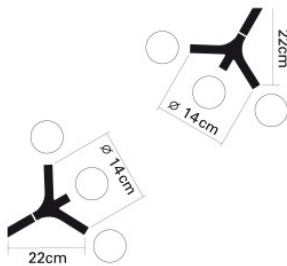

## Next DNA WL-Single-3

Wand-/Deckenleuchte Next DNA WL-3 für 3 Leuchtmittel aus ABS. Phasendimmbar. Für E27-Lampen.

schwarz glanz	189,00 € <del>UVP 214,00 €</del>
MPN	DNA-WL-SINGLE-3-SG
EAN	4251908500758
weiß glanz	189,00 € <del>UVP 214,00 €</del>
MPN	DNA-WL-SINGLE-3-WG
EAN	4251908500765
Chrom	219,00 € <del>UVP 239,00 €</del>
MPN	DNA-WL-SINGLE-3-CH
EAN	4251908537815
Kupfer	249,00 € <del>UVP 279,00 €</del>
MPN	DNA-WL-SINGLE-3-KU
EAN	4251908537822

Leuchtmittel 3 x max. 28W E27 Halogenlampe.  
Abmessungen Länge 30 cm.

25.04.2024 23:45:35

Alle angezeigten Preise verstehen sich inklusive 19% MwSt bei Lieferung nach Deutschland ohne eventuell anfallende Versandkosten.