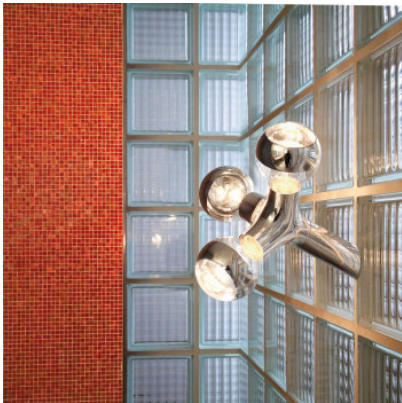

## Next DNA WL-Single-3

Wand-/Deckenleuchte Next DNA WL-3 für 3 Leuchtmittel aus ABS. Phasendimmbar. Für E27-Lampen.

schwarz glanz	189,00 € <del>UVP 214,00 €</del>
MPN	DNA-WL-SINGLE-3-SG
EAN	4251908500758
weiß glanz	189,00 € <del>UVP 214,00 €</del>
MPN	DNA-WL-SINGLE-3-WG
EAN	4251908500765
Chrom	219,00 € <del>UVP 239,00 €</del>
MPN	DNA-WL-SINGLE-3-CH
EAN	4251908537815
Kupfer	249,00 € <del>UVP 279,00 €</del>
MPN	DNA-WL-SINGLE-3-KU
EAN	4251908537822

Leuchtmittel 3 x max. 28W E27 Halogenlampe.  
Abmessungen Länge 30 cm.

25.04.2024 23:45:35

Alle angezeigten Preise verstehen sich inklusive 19% MwSt bei Lieferung nach Deutschland ohne eventuell anfallende Versandkosten.