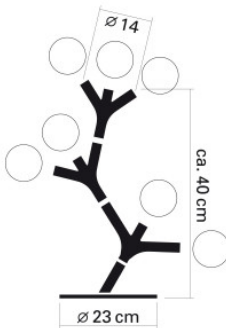

Next DNA TL-7

Tischleuchte Next DNA TL-7 aus ABS für 7 Leuchtmittel. Tischfuß schwarz oder weiß. Zuleitung 250cm Textil schwarz mit Schnurdimmer. Für E27-Lampen.

schwarz glanz	449,00 € UVP 499,00 €
MPN	DNA-TL-TRIPLE-7-SG
EAN	4251908500673

weiß glanz	449,00 € UVP 499,00 €
MPN	DNA-TL-TRIPLE-7-WG
EAN	4251908500680

Chrom	509,00 € UVP 569,00 €
MPN	DNA-TL-TRIPLE-7-CH
EAN	4251908500703

Kupfer	579,00 € UVP 639,00 €
MPN	DNA-TL-TRIPLE-7-KU
EAN	4251908537662

Leuchtmittel 7 x max. 6W E27 LED-Lampe.
 Abmessungen Höhe 50 cm, Durchmesser 22 cm, Kabellänge 250 cm.

25.04.2024 23:39:55

Alle angezeigten Preise verstehen sich inklusive 19% Mwst bei Lieferung nach Deutschland ohne eventuell anfallende Versandkosten.