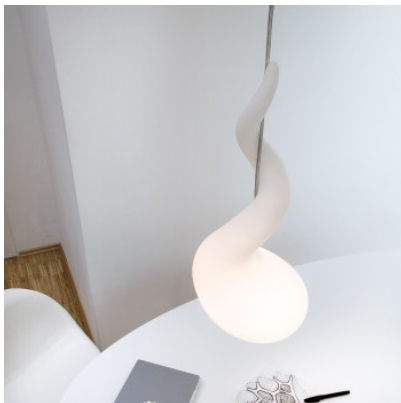

## Next Alien PL

Pendelleuchte Next Alien PL aus weißem PE. Aufhängung über 300cm Textilkabel an PLUX Baldachin. Lichtdiffusor in rot und weiß wählbar (beide im Lieferumfang enthalten). Phasendimmbar. Für E27-Lampen.

Leuchtmittel PL-M: 1 x max. 60W E27 Halogenlampe. PL-XL: 1 x max. 150W E27 Halogenlampe.  
 Abmessungen PL-M: Höhe 65,5 cm, Breite 28 cm, Kabellänge max. 300 cm, Baldachindurchmesser 11 cm. PL-XL: Höhe 112 cm, Breite 48 cm, Kabellänge max. 300 cm, Baldachindurchmesser 11 cm.