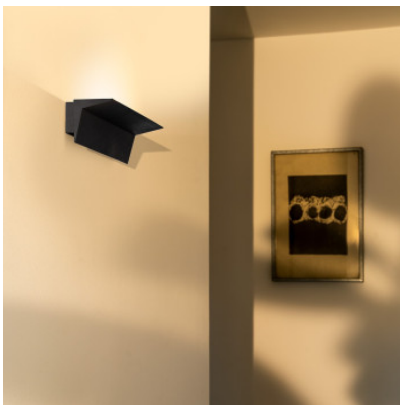

Nemo Zena IP44

LED Wandleuchte Nemo Zena aus recyceltem Aluminium für indirekte Beleuchtung. Dimmbar
Phasenabschnitt. Schutzart IP44.

schwarz	269,00 € UVP 333,00 €
MPN	ZEN LN2 33
Lichtstrom (Lumen)	3000
weiß	269,00 € UVP 333,00 €
MPN	ZEN LW2 33
Lichtstrom (Lumen)	3000