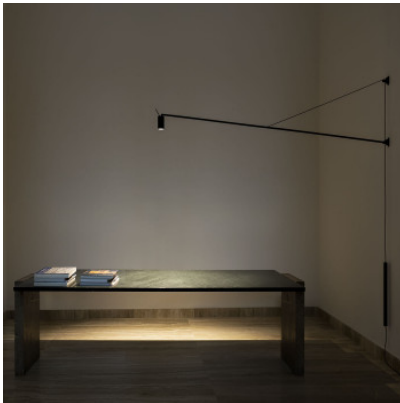

Nemo Swan

LED Wandleuchte Swan von Nemo aus Aluminium mit ausladendem, verstellbarem Leuchtenarm. Direktes, fokussiertes Licht. Schwenkbarer Kopf. Braun ummanteltes Gegengewicht. Mit Dimmer am Kabel.

schwarz matt
MPN

709,00 € ~~UVP 887,00 €~~

SWA LN2 31

Leuchtmittel
Abmessungen

15W LED, 2700K, 839 lm, CRI 90.
Höhe min. 165-222 cm, Ausladung 184 cm, Kopfdurchmesser 5 cm, Kopfhöhe 10 cm, Sockeldurchmesser 2,5 cm, Sockelhöhe 50 cm, Kabellänge 3,5 m, Gewicht 1,5 kg.