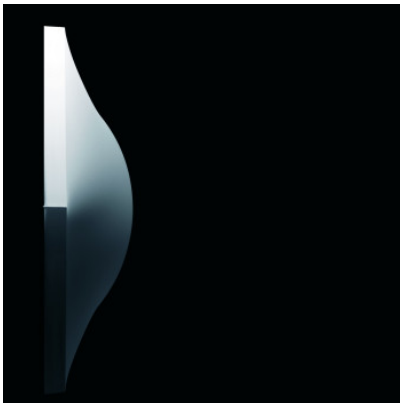

19.04.2024 3:22:56

Alle angezeigten Preise verstehen sich inklusive 19% MwSt bei Lieferung nach Deutschland ohne eventuell anfallende Versandkosten.