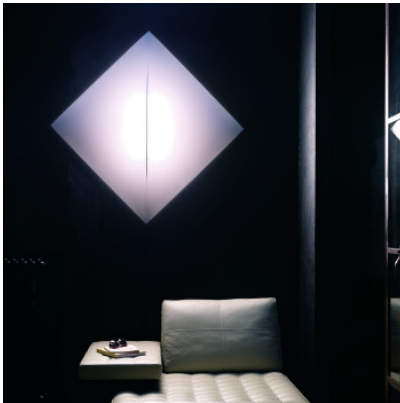

Nemo Saori Q1

Kleinere Wand-/Deckenleuchte Saori Q1 von Nemo mit quadratischem Rahmen mit diagonalem Bogen, der mit weißem Stretch-Stoff umspannt ist. Diffuse Allgemeinbeleuchtung. Für E27-Lampen. Phasendimmbar.

Nemo Saori Q1

299,00 € ~~UVP 369,00 €~~

Leuchtmittel
Abmessungen
MPN

1 x max. 75W 230V E27 Halogenlampe.
Breite 62 cm, Länge 62 cm, Tiefe 22 cm.
SAO EWW 41

19.04.2024 3:22:56

Alle angezeigten Preise verstehen sich inklusive 19% MwSt bei Lieferung nach Deutschland ohne eventuell anfallende Versandkosten.