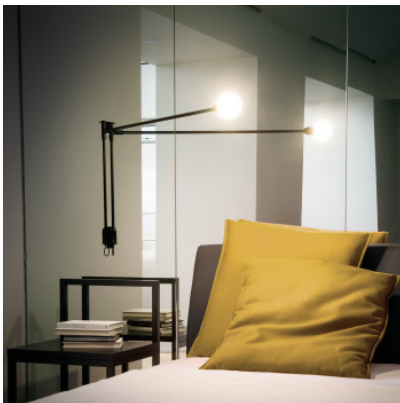

## Nemo Potence Pivotante Mini

Die kleine Wandleuchte Potence Pivotante Mini von Nemo mit einem um 180° schwenkbaren, lackierten Metallarm und Opalglasdiffusor für diffuses Licht. Für G9-Lampen. Mit Schalter am Kabel.

grau MPN	359,00 € <del>UVP 452,00 €</del> POM HDW 31
rot MPN	359,00 € <del>UVP 452,00 €</del> POM HRW 31
schwarz MPN	359,00 € <del>UVP 452,00 €</del> POM HNW 31

Leuchtmittel  
Abmessungen

1 x 4W 230V G9 2700K, 400 lm LED-Lampe.  
Höhe 50 cm, Ausladung 100 cm, Kabellänge 2,5 m.