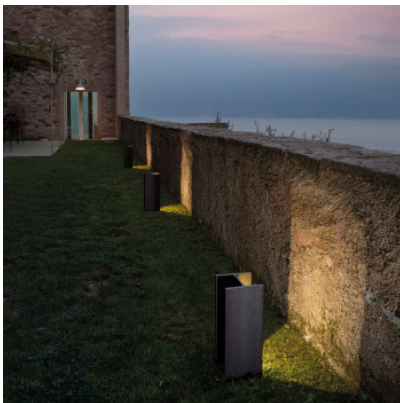

Nemo Mais plus que cela je ne peux pas Outdoor

LED Pollerleuchte Mais plus que cela je ne peux pas Outdoor von Nemo aus Rohmetall in der Gestalt eines Stahlträgers. Seitlich zu einer Seite gerichtetes Licht. Dimmbar TRIAC.

rohes Metall
MPN

399,00 € ~~UVP 500,00 €~~

RIC LME 21

Leuchtmittel
Abmessungen

10W 220V LED, 2.700K, 550 lm, CRI 83.
Höhe 35 cm, Breite 14 cm, Kabellänge 300 cm.

26.04.2024 12:33:50

Alle angezeigten Preise verstehen sich inklusive 19% Mwst bei Lieferung nach Deutschland ohne eventuell anfallende Versandkosten.