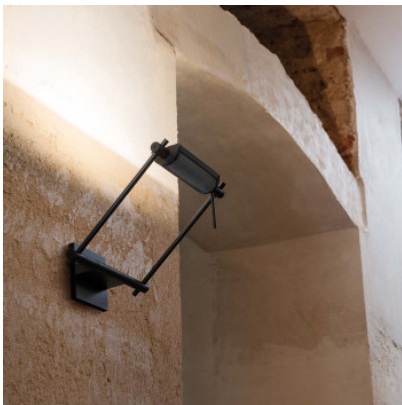

## Nemo Logo Wall/Ceiling LED

LED Wandleuchte Logo von Nemo aus Aluminium und ABS mit Reflektor, der sich um 140° verstellen lässt für indirektes, diffuses Licht. Nicht dimmbar.

schwarz  
MPN

309,00 € ~~UVP 393,00 €~~  
LOG LNN 31

Leuchtmittel  
Abmessungen

17W LED 110/230V, 2700K, 1380 lm, CRI 85.  
Breite 26 cm, Diffusortiefe 5 cm, Armlänge 29 cm, Tiefe 25 cm - max.  
36 cm, Breite Wandhalterung 11 cm, Gewicht 2,2 kg.

25.04.2024 19:15:33