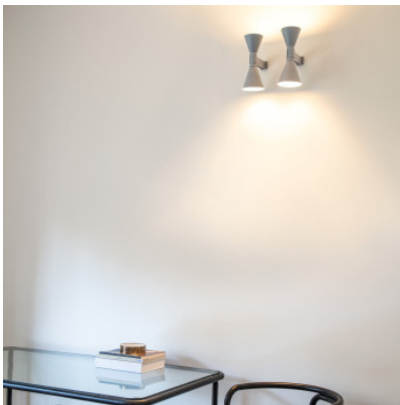

Nemo Applique de Marseille Mini

Wandleuchte Nemo Applique de Marseille Mini aus Aluminium mit farbig lackierter Außenoberfläche, Diffusor innen weiß. Up- & Downlight. Für E14-Leuchtmittel. Phasendimmbar.

grau matt MPN	219,00 € ~~UVP 268,00 €~~ AMM EDD 31
schwarz matt MPN	219,00 € ~~UVP 268,00 €~~ AMM ENN 31
weiß matt MPN	219,00 € ~~UVP 268,00 €~~ AMM EWW 31

30.04.2024 2:06:53

Alle angezeigten Preise verstehen sich inklusive 19% Mwst bei Lieferung nach Deutschland ohne eventuell anfallende Versandkosten.