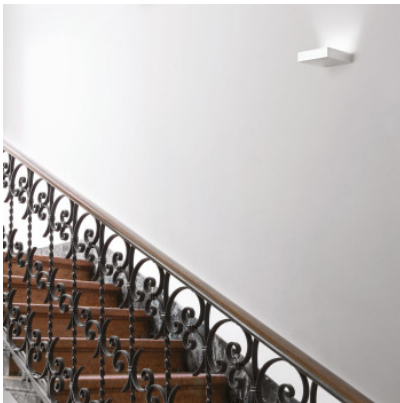

Nemo La Fenice

Die Wandleuchte La Fenice Fix LED besteht aus einer schlichten Aluminiumstruktur, auf deren Oberseite sich ein Diffusor befindet. Phasendimmbar.

Aluminium poliert	199,00 € UVP 375,00 €
MPN	30220250

Leuchtmittel	24W 230V LEDs, 900lm, 3.000°K warmweiß
Abmessungen	Breite 16 cm, Tiefe 14 cm, Höhe 4 cm.

26.04.2024 18:42:58

Alle angezeigten Preise verstehen sich inklusive 19% MwSt bei Lieferung nach Deutschland ohne eventuell anfallende Versandkosten.