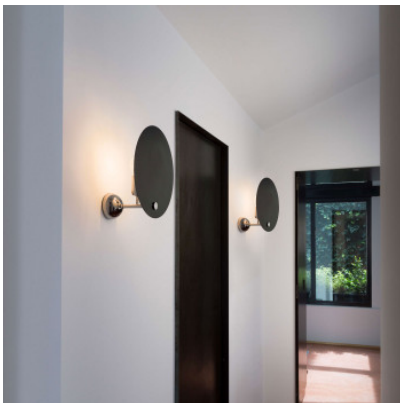

## Nemo Kuta Wall

Wandleuchte Kuta von Nemo mit kreisförmigem Reflektor aus lackiertem Aluminium, Struktur aus glänzendem Chrom. Eine Reflektorseite ist weiß, eine schwarz. Indirektes Licht. Für E27-Lampen. Phasendimmbar.

Reflektor schwarz/weiß  
MPN

299,00 € ~~UVP 369,00 €~~  
KUT EWN 31

Leuchtmittel  
Abmessungen

1 x max. 100W 230V E27 Halogenlampe.  
Durchmesser 30 cm, Tiefe 17 cm,  
Sockeldurchmesser 9 cm.

20.04.2024 11:41:00