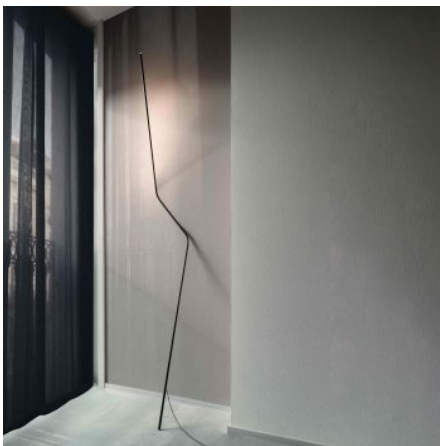

Nemo Neo

Minimalistisch, grafisch, filigran: Die außergewöhnliche Nemo Neo LED Stehleuchte besteht aus einem langen, geknickten Stab aus Alu und Technopolymer, der an die Wand gelehnt wird. Mit Dimmer am Kabel

schwarz	€ 514,00 UVP € 571,00
Lieferzeit 21 Tage	Vorkasse -5%: € 488,30
MPN	NEOLNN21
Energieeffizienzklasse	A++, A+, A
Die Leuchte enthält eingebaute LED-Lampen	✓
Die LED-Lampen können in der Leuchte nicht ausgetauscht werden	✓

Marke	Nemo
Weitere Produkte aus dieser Kollektion	Nemo Neo
Design	Bernhard Osann
Leuchtmittel	11W LED 110/240V, 2700K, 600 lm, CRI 95.
Abmessungen	Höhe 205 cm, Breite 33 cm, Tiefe 24 cm, Kabellänge 3,5 m, Gewicht 1 Kg.