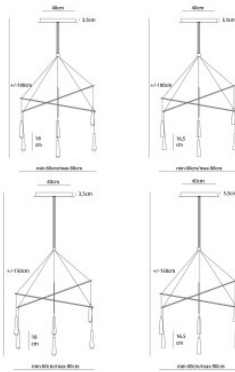

Morosini Mikado LA 6

Mikado von Morosini ist eine außergewöhnliche LED-Leuchte mit sechs Pendeln, deren Abhängungen ein feines Geflecht bilden, das ein anmutiges Design schafft. Metallstruktur. Optional Glasdiffusoren.

ohne Glasdiffusor, Gesamthöhe max. 100cm MPN	1.409,00 € UVP 1.570,00 € 0570LA07SVL3
ohne Glasdiffusor, Gesamthöhe max. 150cm MPN	1.409,00 € UVP 1.570,00 € 0571LA07SVL3
mit Glasdiffusor, Gesamthöhe max. 100cm MPN	1.499,00 € UVP 1.678,00 € 0570LA07SAL3
mit Glasdiffusor, Gesamthöhe max. 150cm MPN	1.499,00 € UVP 1.678,00 € 0571LA07SAL3

Leuchtmittel 6 x 3,1W 220/240V LED, 3.000 K, 1.950 lm, CRI > 80.
Abmessungen Gesamthöhe wahlweise max. 100 cm oder 150 cm, Gesamtdurchmesser min. 60 cm und max. 80 cm, Schirmhöhe ohne Diffusor 16,5 cm, Schirmhöhe mit Diffusor 18 cm, Baldachin: Höhe 3,5 cm, Durchmesser 40 cm.