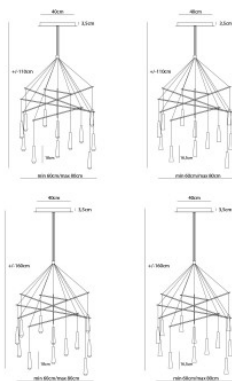

Morosini Mikado LA 12

Die Imposanz geometrischer Formen wird in der Morosini Mikado Pendelleuchte mit ihren zwölf Pendeln an sechs Balken deutlich. Das Geflecht aus Linien und Ebenen beeindruckt nachhaltig. Metallstruktur.

ohne Glasdiffusor, Gesamthöhe max. 110cm MPN	2.449,00 € UVP 2.736,00 € 0572LA07SVL3
ohne Glasdiffusor, Gesamthöhe max. 160cm MPN	2.449,00 € UVP 2.736,00 € 0573LA07SVL3
mit Glasdiffusor, Gesamthöhe max. 110cm MPN	2.639,00 € UVP 2.955,00 € 0572LA07SAL3
mit Glasdiffusor, Gesamthöhe max. 160cm MPN	2.639,00 € UVP 2.955,00 € 0573LA07SAL3

Leuchtmittel	12 x 3,1W 220/240V LED, 3.000 K, 3.900 lm, CRI > 80.
Abmessungen	Gesamthöhe wahlweise max. 110 cm oder 160 cm, Gesamtdurchmesser min. 60 cm und max. 80 cm, Schirmhöhe ohne Diffusor 16,5 cm, Schirmhöhe mit Diffusor 18 cm, Baldachin: Höhe 3,5 cm, Durchmesser 40 cm.