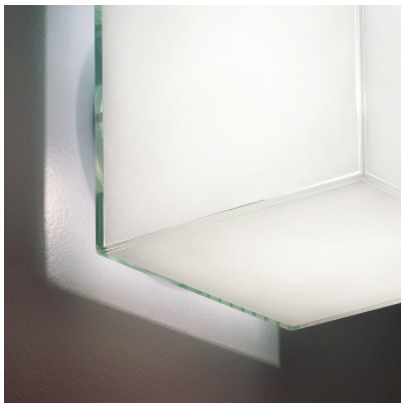

## Morosini Dice PP15 LED

Wand-/Deckenleuchte Morosini Dice PP15 LED mit Struktur aus satiniertem Nickel und weißem Glas. Für diffuses Allgemeinlicht.

PP15 (Ausstellungsstück)	259,00 € <del>UVP 439,00 €</del>
MPN	0362PP08BLL2

Leuchtmittel	13,9W 220-240 V LED, 2.700 K, 1.270 lm, CRI=80.
Abmessungen	Höhe 150 mm, Breite 150 mm, Tiefe 170 mm.

06.05.2024 6:40:50

Alle angezeigten Preise verstehen sich inklusive 19% MwSt bei Lieferung nach Deutschland ohne eventuell anfallende Versandkosten.