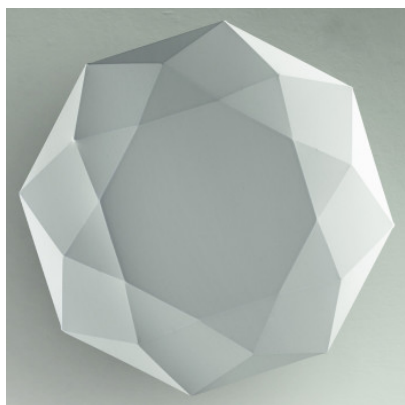

Morosini Diamond PP

Die Metallstruktur im 'Brillantschliff' entfacht das Feuer der Diamond Wand- und Deckenleuchte von Morosini. Überzug aus elastischem, glänzendem, waschbarem Stoff in Weiß.

PP60	369,00 € UVP 413,00 €
MPN	0462PP06BIIN
PP80	539,00 € UVP 600,00 €
MPN	0460PP06BIIN
PP120	709,00 € UVP 797,00 €
MPN	0461PP06BIIN

Leuchtmittel	Diamond 60: 2 x max. 53W E27 Halogenlampen oder 2 x max. 8W E27 LED Lampen. Diamond 80 / 120: 3 x max. 70W E27 Halogenlampen oder 3 x max. 12W E27 LED-Lampen.
Abmessungen	Diamond 60: Durchmesser 60 cm, Höhe 17,5 cm. Diamond 80: Durchmesser 80 cm, Höhe 19 cm. Diamond 120: Durchmesser 120 cm, Höhe 22 cm.