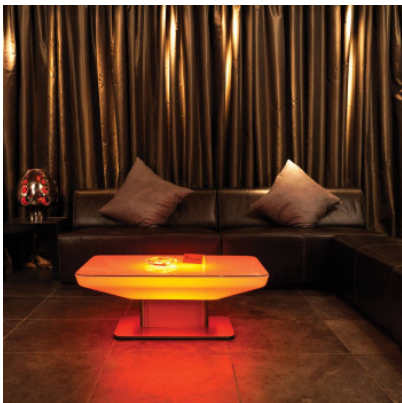

## Moree Studio Indoor LED Pro 45 - 105 cm

Tisch Studio LED Pro-Multicolor mit Kabel für den Innenbereich (IP20). Die hochglanzbeschichtete Kunststoff Platte ist mit Glas abgeschlossen und leuchtet farbig. Mit Fernbedienung.

105cm Höhe	1.399,00 € <del>UVP 1.650,00 €</del>
MPN	16-04-04
EAN	4260218361003

Leuchtmittel  
Abmessungen

Multicolor RGB LEDs, 13W.  
Höhe je nach Version: 36 cm, 45 cm, 75 cm oder  
105 cm. Breite 70 cm, Länge 100 cm. Kabel 2,5 m.