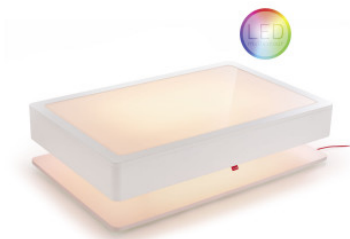

Moree Ora Home LED Pro

Tisch, Leuchte und Ablage in einem: Der Couchtisch Moree Ora Home LED Pro besticht durch Multifunktionalität. Aus MDF und Glas in Weiß, mit integrierter Farb-LED und mobiler Steuerung.

weiß satiniert	1.269,00 € UVP 1.495,00 €
MPN	28-16-01
EAN	4260218361737

Leuchtmittel	Multicolor LEDs mit max. 23W (eingebaut) + Fernbedienung (inklusive)
Abmessungen	Breite 110 cm, Tiefe 70 cm, Höhe 29 cm, Kabellänge 3 m.