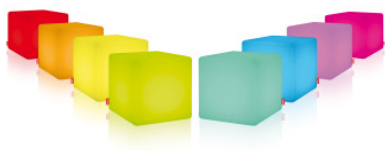

14.05.2024 23:52:10

Alle angezeigten Preise verstehen sich inklusive 19% Mwst bei Lieferung nach Deutschland ohne eventuell anfallende Versandkosten.