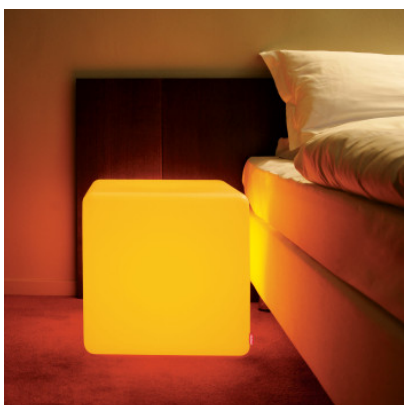

Leuchtmittel	E27-Version: 1 x max. 40W E27 Glühlampe. E27-LED-Version: 1 x 9W E27 RGB LED-Lampe inkl. Fernbedienung. Integrierte LED Akku Multicolor-Version: 1 x 13W Multicolor RGB LEDs.
Abmessungen	Breite ca. 44 cm, Länge 44 cm, Höhe 45 cm. Kabellänge 3 m.