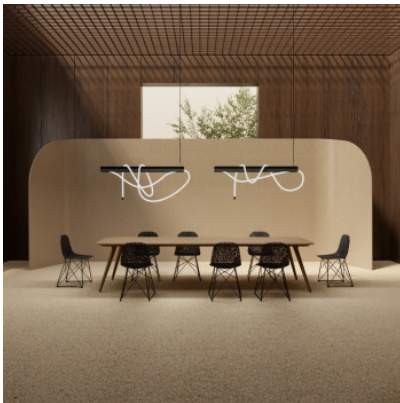

16.05.2024 13:12:52

Alle angezeigten Preise verstehen sich inklusive 19% Mwst bei Lieferung nach Deutschland ohne eventuell anfallende Versandkosten.

Lumen Lighting Nostraforma GmbH & Co KG
Bodenseestr. 129 | DE-81243 München
FON: +49 (0) 89 820 80 62 0 | FAX: +49 (0) 89 820 80 62 200
MAIL: nostraforma@nostraforma.com | WEB: www.nostraforma.com
BANK: Stadtparkasse München | BLZ: 701 500 00 | KTO: 907 228 290
IBAN: DE 85 7015 0000 0907 2282 90 | BIC: SSKMDEMM

UST-ID: DE 813 992 226
Registergericht München HRA 88136
Persönlich haftende Gesellschafter
Nostraforma Verwaltungs GmbH
Registergericht München HRA 175844
Geschäftsführer: Cerchi Alexander, Cerchi Patrick, Cerchi Manuel