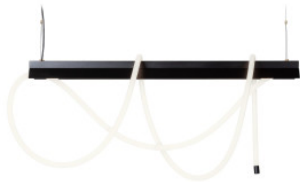

16.05.2024 13:12:52

Alle angezeigten Preise verstehen sich inklusive 19% Mwst bei Lieferung nach Deutschland ohne eventuell anfallende Versandkosten.

Lumen Lighting Nostraforma GmbH & Co KG
Bodenseestr. 129 | DE-81243 München
FON: +49 (0) 89 820 80 62 0 | FAX: +49 (0) 89 820 80 62 200
MAIL: nostraforma@nostraforma.com | WEB: www.nostraforma.com
BANK: Stadtparkasse München | BLZ: 701 500 00 | KTO: 907 228 290
IBAN: DE 85 7015 0000 0907 2282 90 | BIC: SSKMDEMM

UST-ID: DE 813 992 226
Registergericht München HRA 88136
Persönlich haftende Gesellschafter
Nostraforma Verwaltungs GmbH
Registergericht München HRA 175844
Geschäftsführer: Cerchi Alexander, Cerchi Patrick, Cerchi Manuel