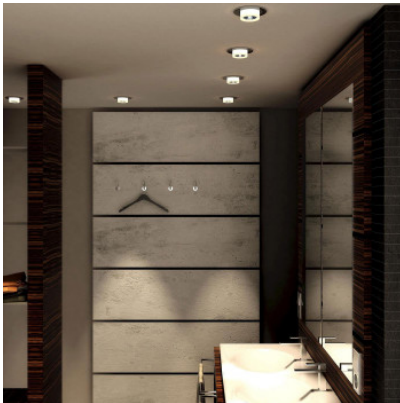

Milan Tub Einbau-Deckenleuchte

Einbau-Deckenleuchte Milan Tub mit Gehäuse aus Chrom und zylindrischer Diffusor aus opalweißem Glas. Phasendimmbar.

opalweißes Glas	49,00 € UVP 140,00 €
MPN	6287

Leuchtmittel	1 x max. 50W 230V GZ10 Halogenlampe
Abmessungen	Durchmesser gesamt 120 mm, Glas Durchmesser 70 mm, Glasschirm Höhe 28 mm Einbau Tiefe 62 mm, Einbau Durchmesser 100 mm