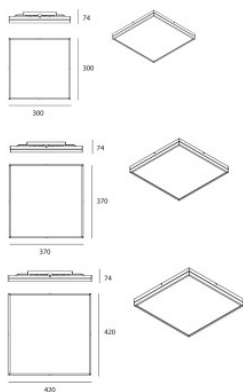

Milan Linea LED-Deckenleuchte 50x50 cm

LED-Deckenleuchte Milan Linea 50x50 cm mit Rahmen aus Aluminium und mattem Glasdiffusor. Diffuses Licht und Lichtkranz an der Decke. Dimmbar Phasenanschnitt.

Aluminium	389,00 €
MPN	6501
EAN	8435146965012

Leuchtmittel 29W DOB LED, 2580 lm, 2700K, CRI 90.
Abmessungen Tiefe 42 cm, Breite 42 cm, Höhe 7,5 cm.

18.04.2024 15:46:30

Alle angezeigten Preise verstehen sich inklusive 19% Mwst bei Lieferung nach Deutschland ohne eventuell anfallende Versandkosten.