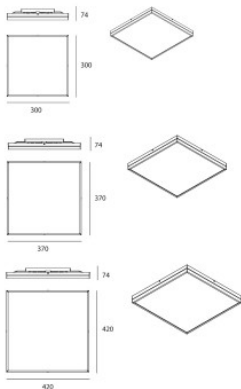

Milan Linea LED-Deckenleuchte 40x40 cm

LED-Deckenleuchte Milan Linea 40x40 cm mit Rahmen aus Aluminium und mattem Glasdiffusor. Diffuses Licht, Lichtkranz an Decke. Dimmbar Phasenanschnitt.

Aluminium	350,00 €
MPN	6500
EAN	8435146965005

Leuchtmittel 17W LED, 1650 lm, 2700K, CRI 90.
Abmessungen Tiefe 37 cm, Breite 37 cm, Höhe 7,5 cm.

25.04.2024 9:19:10

Alle angezeigten Preise verstehen sich inklusive 19% MwSt bei Lieferung nach Deutschland ohne eventuell anfallende Versandkosten.