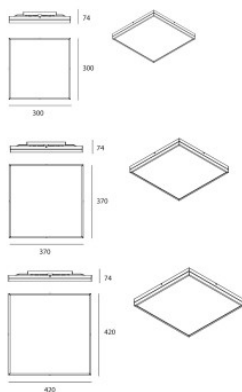

Milan Linea LED-Deckenleuchte 30x30 cm

LED-Deckenleuchte Milan Linea 30x30 cm mit Rahmen aus Aluminium und mattem Glasdiffusor. Diffuses Licht, Lichtkranz an Decke. Dimmbar Phasenanschnitt.

Aluminium	322,00 €
MPN	6499
EAN	8435146964992

Leuchtmittel
Abmessungen

17W LED, 1650 lm, 2700K, CRI 90.
Tiefe 30 cm, Breite 30 cm, Höhe 7,5 cm.

25.04.2024 17:39:13

Alle angezeigten Preise verstehen sich inklusive 19% Mwst bei Lieferung nach Deutschland ohne eventuell anfallende Versandkosten.