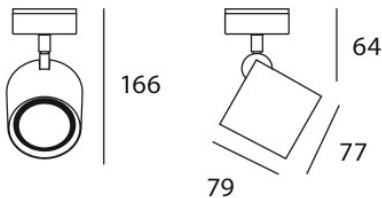

Milan Kronn Wand-/Deckenleuchte

Wand-/Deckenleuchte Milan Kronn aus Aluminium, 300° drehbar, 90° neigbar für ausrichtbares Licht. Für GU10-Reflektorlampe. Phasendimmbar.

chrom	148,00 €
MPN	6226
EAN	8435146962264

weiß	148,00 €
MPN	6227
EAN	8435146962271

Leuchtmittel
Abmessungen

1 x max. 8W GU10 LED-Reflektorlampe.
Gesamthöhe max. 16,6 cm, Kopfdurchmesser 7,7 cm, Kopfhöhe 7,9 cm.

25.04.2024 18:36:35

Alle angezeigten Preise verstehen sich inklusive 19% Mwst bei Lieferung nach Deutschland ohne eventuell anfallende Versandkosten.