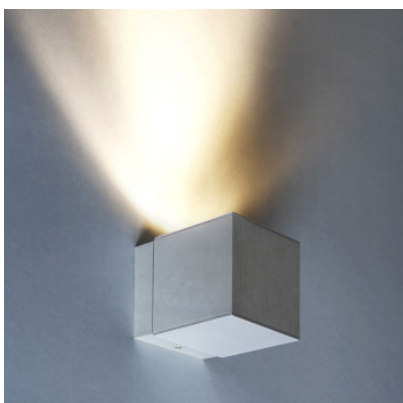

Milan Dau 80 Wandleuchte GU10

Wandleuchte Milan Dau GU10 aus Aluminium mit würfelförmigem Korpus und einseitigem Lichtaustritt. Für GU10-Reflektorlampen. Phasendimmbar.

weiß	99,00 €
MPN	4150
EAN	8435146941504

aluminium	102,00 €
MPN	6149
EAN	8435146961496

schwarz	106,00 €
MPN	6150
EAN	8435146961502

Leuchtmittel
Abmessungen

1 x max. 8W GU10 LED-Reflektorlampe.
Höhe 8,4 cm, Breite 8 cm, Gesamttiefe 10,1 cm.

26.04.2024 17:27:41