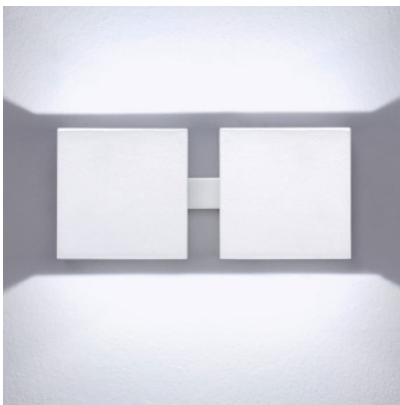

Milan Dau 80 Wandleuchte 4x DOB LED

LED-Wandleuchte Milan Dau 4x DOB LED aus Aluminium mit zwei verbundenen Würfeln, jeweils mit beidseitigem Lichtaustritt oben/unten. Dimmbar Phasenanschnitt.

matt weiß	461,00 €
MPN	6828
EAN	8435146968280

Aluminium eloxiert	476,00 €
MPN	6827
EAN	8435146968273

schwarz	482,00 €
MPN	6829
EAN	8435146968297

Leuchtmittel
Abmessungen

4 x 7W LED, 4 x 665 lm, 2700K, CRI 90.
Breite 18 cm, Höhe 8 cm, Tiefe 10,1 cm.

23.04.2024 17:51:00