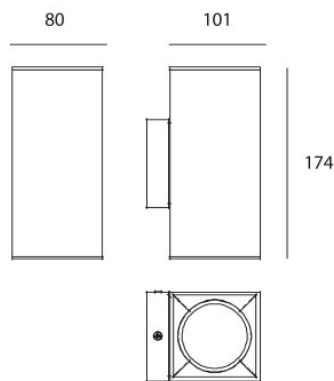

## Milan Dau 80 Wandleuchte 2x GU10

Wandleuchte Milan Dau 80 2x GU10 aus Aluminium, quaderförmiger Korpus mit beidseitigem Lichtaustritt oben/unten. Für GU10-Reflektorlampen. Phasendimmbar.

weiß lackiert	146,00 €
MPN	3117
EAN	8435146931178
Aluminium matt	151,00 €
MPN	6037
EAN	8435146960376
satiniertes schwarzes Aluminium	156,00 €
MPN	6117
EAN	8435146961175

Leuchtmittel  
Abmessungen

2 x max. 8W GU10 LED-Reflektorlampen.  
Höhe 17,4 cm, Breite 8 cm, Tiefe 10,1 cm.

27.04.2024 10:02:22

Alle angezeigten Preise verstehen sich inklusive 19% Mwst bei Lieferung nach Deutschland ohne eventuell anfallende Versandkosten.