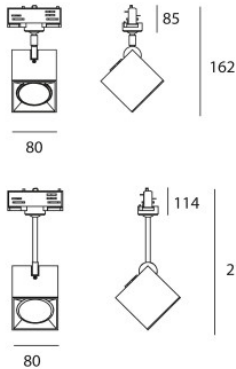

Milan Dau 80 Strahler für Schienen GU10

Strahler Milan Dau 80 GU10 für 3-Phasen-Schiene, aus Aluminium mit würfelförmigem Kopf, 300° drehbar, 90° kippbar. Für GU10-Reflektorlampe. Phasendimmbar.

11,4cm, Aluminium	79,00 € UVP 141,00 €
MPN	6161
EAN	8435146961618
6,1cm, weiß	154,00 €
MPN	4164
EAN	8435146941641
6,1cm, schwarz	159,00 €
MPN	6164
EAN	8435146961649
6,1cm, Aluminium	169,00 €
MPN	6163
EAN	8435146961632

Leuchtmittel
Abmessungen

1 x max. 8W GU10 LED-Reflektorlampe.
Kurze Ausführung: Stiellänge 6,1 cm Lange Ausführung
Stiellänge 11,4 cm Leuchtkörper Höhe 8,3 cm, Breite und Tiefe
je 8 cm

26.04.2024 9:00:43