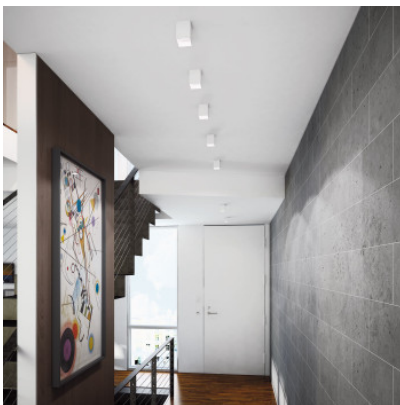

Milan Dau 50 Deckenleuchte DOB LED

LED-Deckenleuchte Milan Dau 50 DOB LED aus Aluminium, mit würfelförmigem Korpus, Direktlicht nach unten. Dimmbar Phasenanschnitt.

matt schwarz	114,00 €
MPN	6900
EAN	8435146969003

matt weiß	114,00 €
MPN	6899
EAN	8435146968990

chrom	133,00 €
MPN	6898
EAN	8435146968983

Leuchtmittel
Abmessungen

5W LED, 500 lm, 2700K, CRI 90.
Höhe 6 cm, Breite 5 cm, Tiefe 5 cm.

24.04.2024 4:27:41

Alle angezeigten Preise verstehen sich inklusive 19% MwSt bei Lieferung nach Deutschland ohne eventuell anfallende Versandkosten.