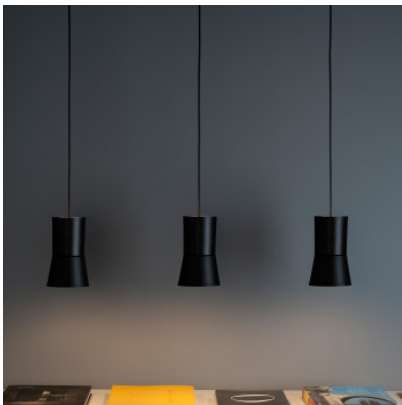

## Metalarte Sentry Pendelleuchte

Die modulare Pendelleuchte Sentry besteht aus jeweils zwei individuell zusammengestellten Elementen mit wahlweise zylindrischer oder konischer Form. Aus Aluminium, in weiß oder schwarz erhältlich.

schwarz	339,00 € <del>UVP 684,00 €</del>
MPN	267004700+867184700+867484700

Leuchtmittel	1x 42W E27 Halogen Energy Saver
Abmessungen	Gesamtlänge Aufhängung 2.000 mm, Durchmesser Deckenrosette 125 mm, Schirm in der Kombination E1 und F1: Gesamthöhe 180 mm, Durchmesser oberer Zylinder 110 mm, Durchmesser unterer konischer Schirm 140 mm.