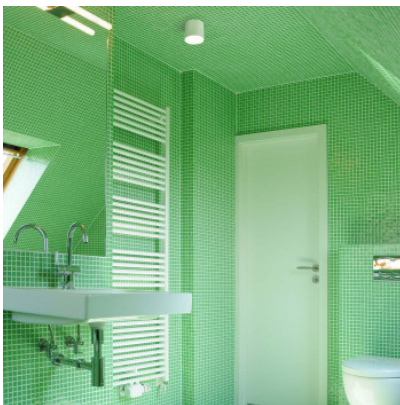

Mawa Design Warnemünde 23

LED Deckenaufbauleuchte Mawa Design Warnemünde 23 aus pulverbeschichtetem oder verchromtem Aluminium für Trocken- oder Massivdecken. Blendfreies Downlight, Abstrahlwinkel 90°. Dimmbar Phasenabschnitt. IP54.

weiß	159,00 € ~~UVP 193,00 €~~
MPN	WM-23-2700-7-9016
EAN	4059735134272
Lichtstrom (Lumen)	800

Chrom	169,00 € ~~UVP 205,00 €~~
MPN	WM-23-2700-7-CR
EAN	4059735134296
Lichtstrom (Lumen)	800

Leuchtmittel
Abmessungen

11W LED, 800 lm, 2.700 K, CRI > 90.
Durchmesser 9 cm, Höhe 11 cm. Gewicht 600 g.

26.04.2024 22:30:02

Alle angezeigten Preise verstehen sich inklusive 19% Mwst bei Lieferung nach Deutschland ohne eventuell anfallende Versandkosten.