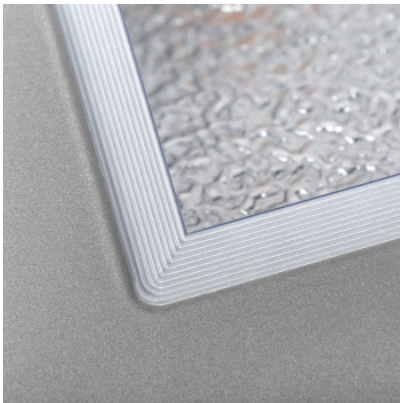

Mawa Design One Piece 9

LED Deckenfluter Mawa Design One Piece 9 aus Aluminium und Abdeckung aus Borosilikatglas für eine gleichmäßige und tief in den Raum reichende Deckenausleuchtung mit weichem Lichtverlauf. Dimmbar Phasenabschnitt.

dunkelbronze	719,00 € UVP 842,00 €
MPN	OP9-2700-7-B01
EAN	4059735138843
Lichtstrom (Lumen)	7650

weiß matt	719,00 € UVP 842,00 €
MPN	OP9-2700-7-9016
EAN	4059735138836
Lichtstrom (Lumen)	7650

29.04.2024 13:05:56