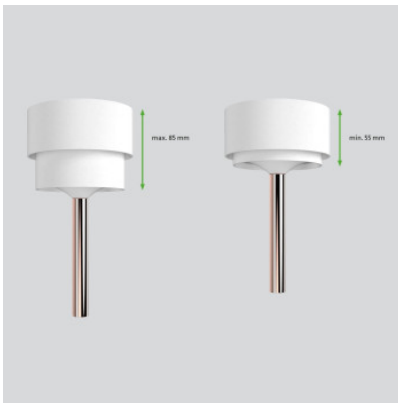

## Mawa Design Pisa

Pendelleuchte Mawa Design Pisa mit mundgeblasenem Triplex-Glasschirm, Baldachin und Glashalter Aluminium pulverbeschichtet schwarz, Textilkabel schwarz. Für E27-Leuchtmittel. Phasendimmbar.

klar glänzend	459,00 € <del>UVP 543,00 €</del>
MPN	GK-PI-CC-9005-BK
EAN	4059735136528
opal weiß matt	459,00 € <del>UVP 543,00 €</del>
MPN	GK-PI-OM-9005-BK
rauch glänzend	489,00 € <del>UVP 580,00 €</del>
MPN	GK-PI-CD-9005-BK
EAN	4059735136627