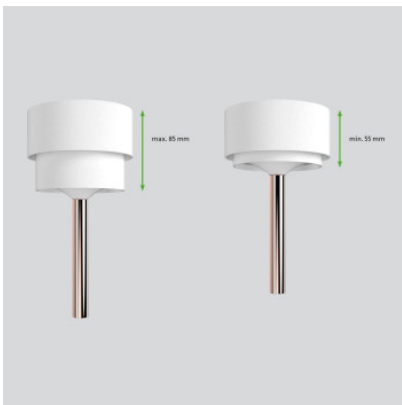

Mawa Design Bologna Pendelleuchte

Pendelleuchte Mawa Design Bologna mit mundgeblasenem Glasschirm und feiner Rippenstruktur. Schwarze oder weiße Pendelstruktur aus Aluminium und Textilkabel. Für E27-Leuchtmittel. Phasendimmbar.

schwarz, Kabel schwarz	539,00 € UVP 640,00 €
MPN	GK-BO-OM-9005-BK
EAN	4059735135484
schwarz, Kabel weiß	539,00 € UVP 640,00 €
MPN	GK-BO-OM-9005-WH
weiß, Kabel schwarz	539,00 € UVP 640,00 €
MPN	GK-BO-OM-9016-BK
weiß, Kabel weiß	539,00 € UVP 640,00 €
MPN	GK-BO-OM-9016-WH