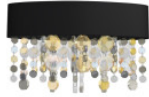

Masiero Ola A1 OV 30 LED

Die Wandleuchte Olà OV 30 LED von Masiero spendet Licht nach oben und unten. Die länglich-ovale Metallblende ist mit glitzernden, geschliffenen Glaspendeln behangen.

Blattgold, bernsteinfarbene Glasvariante MPN	583,00 € OLAA/1/OV/30/LED/F01
Blattkupfer, kupferfarbene Glasvariante MPN	583,00 € OLAA/1/OV/30/LED/F03
Blattsilber, klare Glasvariante MPN	583,00 € OLAA/1/OV/30/LED/F02
marineblau, bernsteinfarbene Glasvariante MPN	583,00 € OLAA/1/OV/30/LED/V50
matt bronze, warme Glasvariante MPN	583,00 € OLAA/1/OV/30/LED/V83
oxidrot, kühle Glasvariante MPN	583,00 € OLAA/1/OV/30/LED/V30
schwarz, rauchgraue Glasvariante MPN	583,00 € OLAA/1/OV/30/LED/V90
weiß matt, kühle Glasvariante MPN	583,00 € OLAA/1/OV/30/LED/V95
brüniert, bernsteinfarbene Glasvariante MPN	678,00 € OLAA/1/OV/30/LED/G01

Leuchtmittel

Up: 5,8W LED, 800 lm, 3000K, CRI>90.
Down: 5,8W LED, 800 lm, 3000K, CRI>90.

Abmessungen

Breite 30 cm, Höhe 18 cm, Tiefe 10 cm.

19.04.2024 4:10:45

Alle angezeigten Preise verstehen sich inklusive 19% MwSt bei Lieferung nach Deutschland ohne eventuell anfallende Versandkosten.