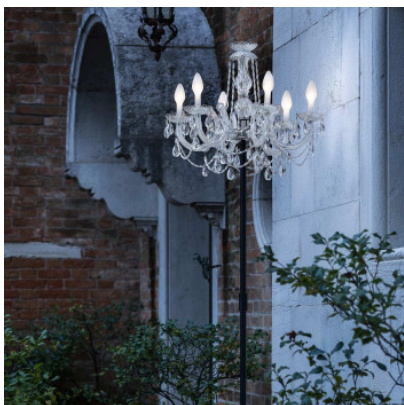

## Masiero Drylight STL6 LED

Die LED-Stehleuchte Drylight STL6 von Masiero hat die Gestalt eines sechsarmigen Lüsters, gehalten von einer schlanken Metallstruktur. Für Terrasse oder Balkon, Schutzart IP66. Nicht dimmbar.

Drylight Extreme: Methacrylat-Pendel	1.892,00 €
MPN	DRYLIGHT/STL6/EXTREME

Drylight Premium: Kristall-Pendel	2.059,00 €
MPN	DRYLIGHT/STL6/PREMIUM

Leuchtmittel	13W LED, 1600 lm, 3000K.
Abmessungen	Höhe 245 cm, Durchmesser 75 cm.